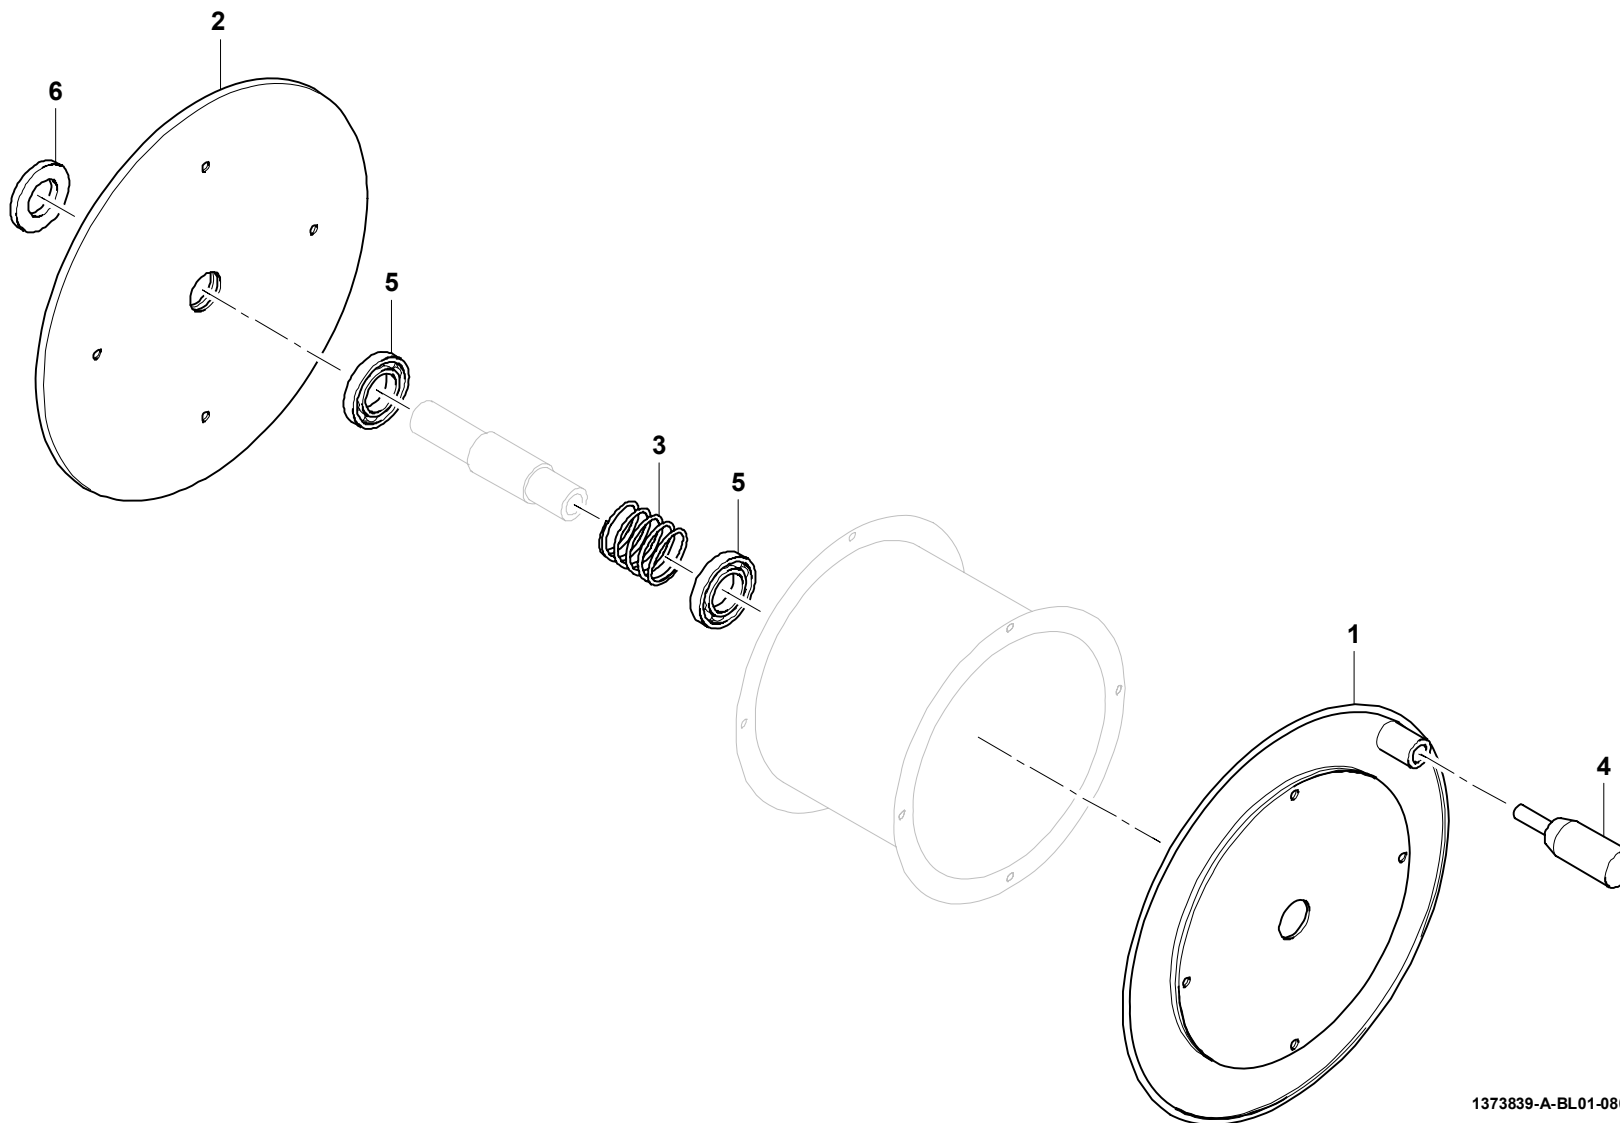

GROVEKABELTROMMEL
CABLE DRUMBILDТАFEL
PICTORIAL DISPLAY**GMK 6400**
BE 710
G 173

08.09

1373839-ETL A

1/1

1373839-A-BL01-0809-0000